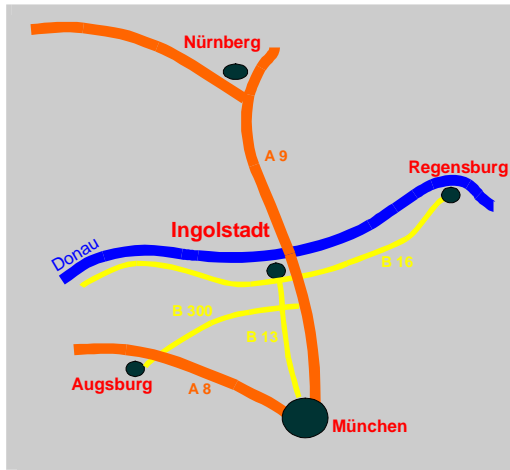

TONI AMLER
Ingenieurplanungen GmbH

so finden Sie uns

Parkstraße 7
85051 Ingolstadt

Telefon +49 (0)841 / 95 15 96 - 0
Telefax +49 (0)841 / 95 15 96 - 90
eMail post@ib-amler.de

Wegbeschreibung:

Autobahnabfahrt Ingolstadt Süd ⇒ Richtung Stadtmitte
(ca. 1,5km) ⇒ an der Kreuzung vor der Saturnarena links
⇒ unter der Bahnlinie hindurch und an der nächsten
Kreuzung rechts Richtung Stadtmitte ⇒ vor der Brücke
links ⇒ immer der Straße bis zum Ende folgen ⇒ letztes
Haus auf der linken Seite